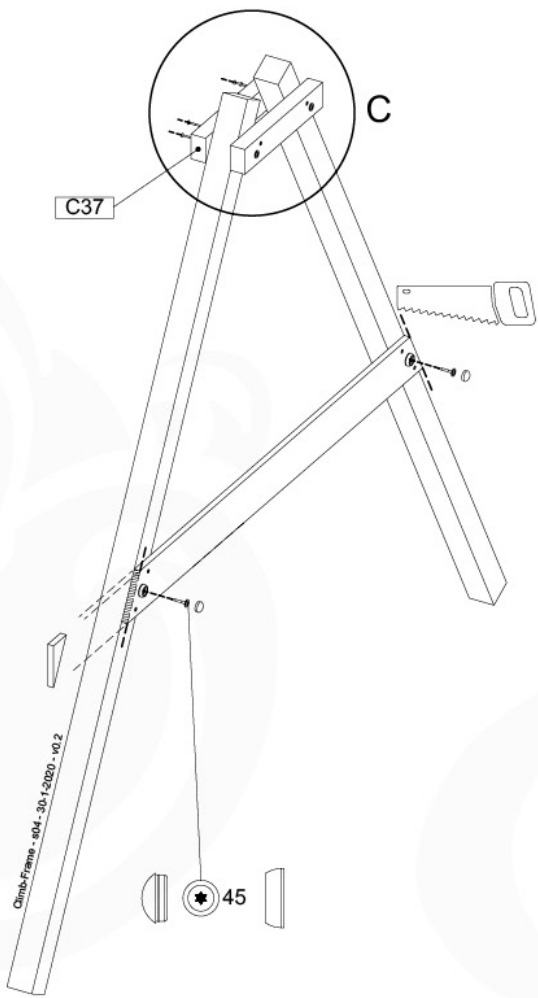

Hardware

100_161

L				L					
	<p>ø 8.0mm</p>  <p>L (mm)</p>	<p>001_406 001_417 001_422</p>	<p>45mm 80mm 137mm</p>	<p>4 x 4 x 6 x</p>		<p>023_031</p>			<p>4 x</p>
	<p>ø 5.0mm</p>  <p>L (mm)</p>	<p>002_220 002_223</p>	<p>45mm 80mm</p>	<p>39 x 43 x</p>		<p>120_005</p>			<p>2 x</p>
	<p>ø 3.9mm</p>  <p>L (mm)</p>	<p>002_301</p>	<p>40mm</p>	<p>6 x</p>					

Swing + Climb Frame

Swing +
Climb Frame

Swing +
Climb Frame

Assembly

1

2

3

4
①