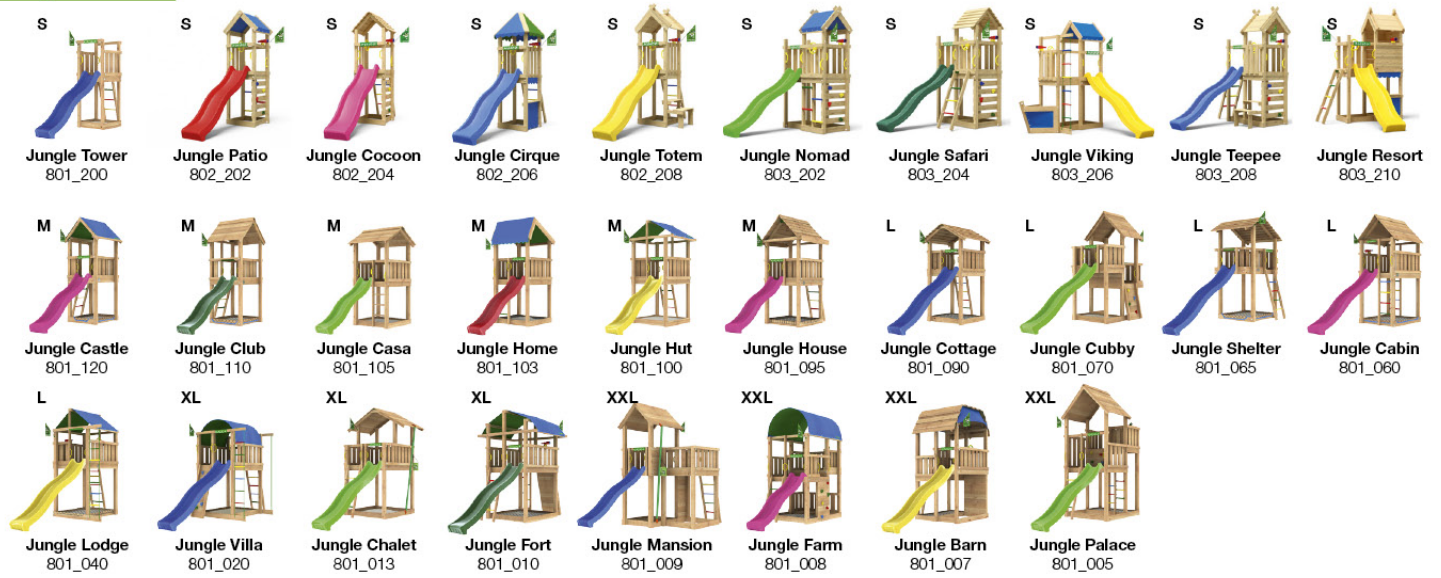

Playtowers