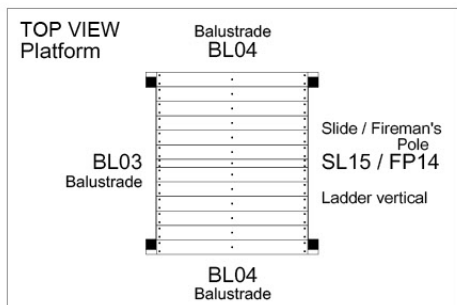

Part 2

Assembly

Instructions

Jungle Home 2.1

801_128

HOME 2.1
701_128

Jungle Gym

BACKYARD PLAYGROUNDS

since 1988

EN. Warnings. Only for domestic use. Maximum number of users is 6. **DE.** Achtung. Nur für den Hausgebrauch. Maximale Benutzerzahl: 6. **FR.** Attention. Réserve à un usage familial. Le nombre maximal d'utilisateurs est de 6. **NL.** Waarschuwingen. Uitsluitend voor huishoudelijk gebruik. Het maximale aantal gebruikers is 6. **BG.** Внимание. За употреба само в домашни условия. Максималният брой потребители е 6. **CS.** Varování. Jen pro domácí použití. Maximální počet uživatelů je 6. **DA.** Advarsel. Kun til privat brug. Maksimum antal brugere er 6. **EL.** Προειδοποίησης. Μόνο για οικιακή χρήση. Μέγιστος αριθμός χρηστών 6. **ES.** Advertencias. Solo para uso doméstico. Número máximo de usuarios: 6. **ET.** Hoiatused. Ainult koduseks kasutamiseks. Maksimaalne kasutajate arv on 6. **FI.** Varoitukset. Ainoastaan kotikäyttöön. Käyttäjää yhteensä enintään 6. **HR.** Upozorenja. Samo za kućansku uporabu. Maksimalan broj korisnika je 6. **HU.** Figyelmeztetések. Csak otthoni használatra! A használók max. száma: 6. **IS.** Varnaðarorð. Engöngu fyrir einhnanotkun í heimahúsum og á einfalldóm. Hámarksfjöldi notenda er 6. **IT.** Avvertenze. Solo per uso domestico. Massimo numero di utenti è 6. **LT.** Įspėjimai. Tik buitnam naudojimui. Maksimalus naudotojų skaičius 6. **LV.** Brīdinājumi. Izmantoj tikai mājās. Maksimālais lietotāju skaits ir 6. **NO.** Advarsel. Kun for privat bruk. Maksimalt antall brukere er 6. **PL.** Ostrzeżenia. Wyłącznie do użytku domowego. Maksymalna liczba użytkowników to 6. **PT.** Avisos. Apenas para uso doméstico. O número máximo de utilizadores é 6. **RO.** Avertismente. Numai pentru uz domestic. Numărul maxim de utilizatori este 6. **RU.** Предостережения. Только для домашнего использования. Максимальное количество пользователей - 6. **SK.** Upozornenia. Iba na domáce použitie. Maximálne množstvo osôb je 6. **SL.** Opozorila. Samo za domačo uporabo. Maksimalno število uporabnikov je 6. **SR.** Upozorenja. Samo za kućnu upotrebu. Maksimalan broj korisnika je 6. **SV.** Varningar. Endast för hemmabruk. Det maximala antalet användare är 6. **TR.** Uyarılar. Sadece ev kullanımı için. Maksimum kullanıcı sayısı 6.