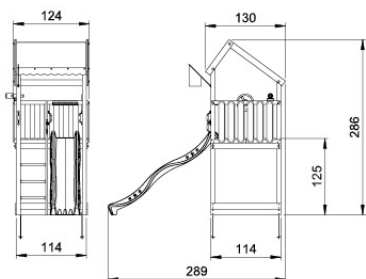

Part 2

Assembly

Instructions

Jungle Home 2.1

801_128

HOME 2.1
701_128

Jungle Gym

BACKYARD PLAYGROUNDS

since 1988

EN. Warnings. Only for domestic use. Maximum number of users is 6. **DE.** Achtung. Nur für den Hausgebrauch. Maximale Benutzerzahl: 6. **FR.** Attention. Réserve à un usage familial. Le nombre maximal d'utilisateurs est de 6. **NL.** Waarschuwingen. Uitsluitend voor huishoudelijk gebruik. Het maximale aantal gebruikers is 6. **BG.** Внимание. За употреба само в домашни условия. Максималният брой потребители е 6. **CS.** Varování. Jen pro domácí použití. Maximální počet uživatelů je 6. **DA.** Advarsel. Kun til privat brug. Maksimum antal brugere er 6. **EL.** Προειδοποίησης. Μόνο για οικιακή χρήση. Μέγιστος αριθμός χρηστών 6. **ES.** Advertencias. Solo para uso doméstico. Número máximo de usuarios: 6. **ET.** Hoiatused. Ainult koduseks kasutamiseks. Maksimaalne kasutajate arv on 6. **FI.** Varoitukset. Ainoastaan kotikäyttöön. Käyttäjää yhteensä enintään 6. **HR.** Upozorenja. Samo za kućansku uporabu. Maksimalan broj korisnika je 6. **HU.** Figyelmeztetések. Csak otthoni használatra! A használók max. száma: 6. **IS.** Varnaðarorð. Engöngu fyrir einhnanotkun í heimahúsum og á einfalldóm. Hámarksfjöldi notenda er 6. **IT.** Avvertenze. Solo per uso domestico. Massimo numero di utenti è 6. **LT.** Įspėjimai. Tik buitnam naudojimui. Maksimalus naudotojų skaičius 6. **LV.** Brīdinājumi. Izmantoj tikai mājās. Maksimālais lietotāju skaits ir 6. **NO.** Advarsel. Kun for privat bruk. Maksimalt antall brukere er 6. **PL.** Ostrzeżenia. Wyłącznie do użytku domowego. Maksymalna liczba użytkowników to 6. **PT.** Avisos. Apenas para uso doméstico. O número máximo de utilizadores é 6. **RO.** Avertismente. Numai pentru uz domestic. Numărul maxim de utilizatori este 6. **RU.** Предостережения. Только для домашнего использования. Максимальное количество пользователей - 6. **SK.** Upozornenia. Iba na domáce použitie. Maximálne množstvo osôb je 6. **SL.** Opozorila. Samo za domačo uporabo. Maksimalno število uporabnikov je 6. **SR.** Upozorenja. Samo za kućnu upotrebu. Maksimalan broj korisnika je 6. **SV.** Varningar. Endast för hemmabruk. Det maximala antalet användare är 6. **TR.** Uyarılar. Sadece ev kullanımı için. Maksimum kullanıcı sayısı 6.